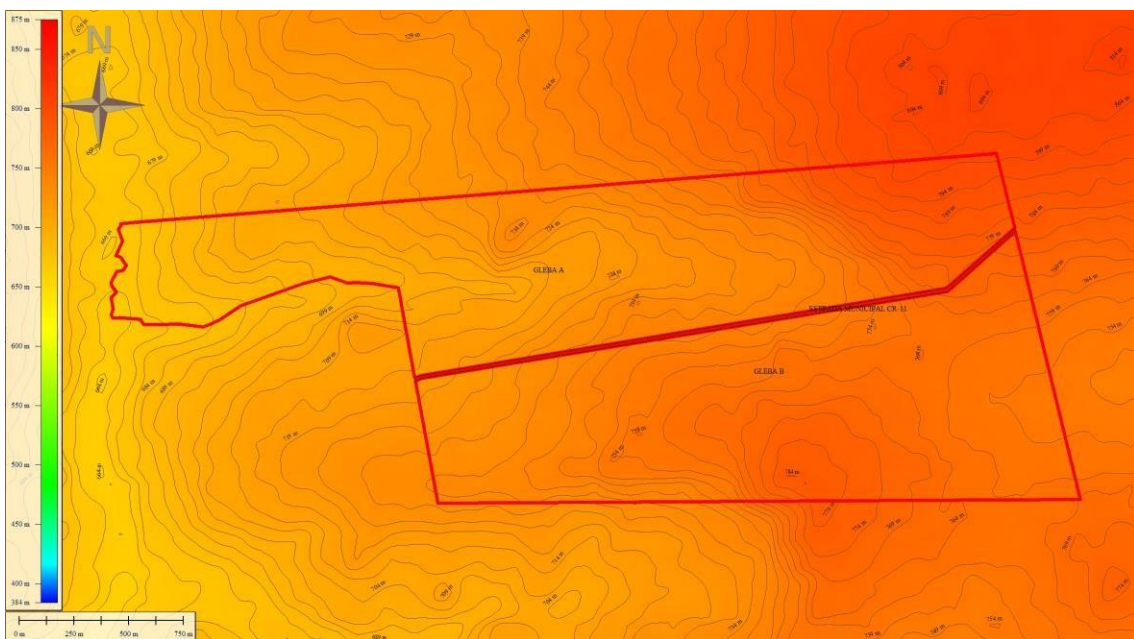

## Fazenda Piracicaba

Matriculas nº1.142

Município: Costa

Rica Area : 484

hectares

Localização:

Saindo da Cidade de Costa Rica MS, pela rodovia MS-135, são 13 KM de asfalto, depois vira a direita na estrada de terra por mais 3,7 KM até chegar na propriedade

Perimetro do Imóvel

Imagem Global

Mapper

Perimetro do Imóvel

Imagem Google

Earth

Perspectiva do

Imóvel Imagem

Google Earth

Curvas de Nivel /

Hipsometria Altitude média

de 750 metros