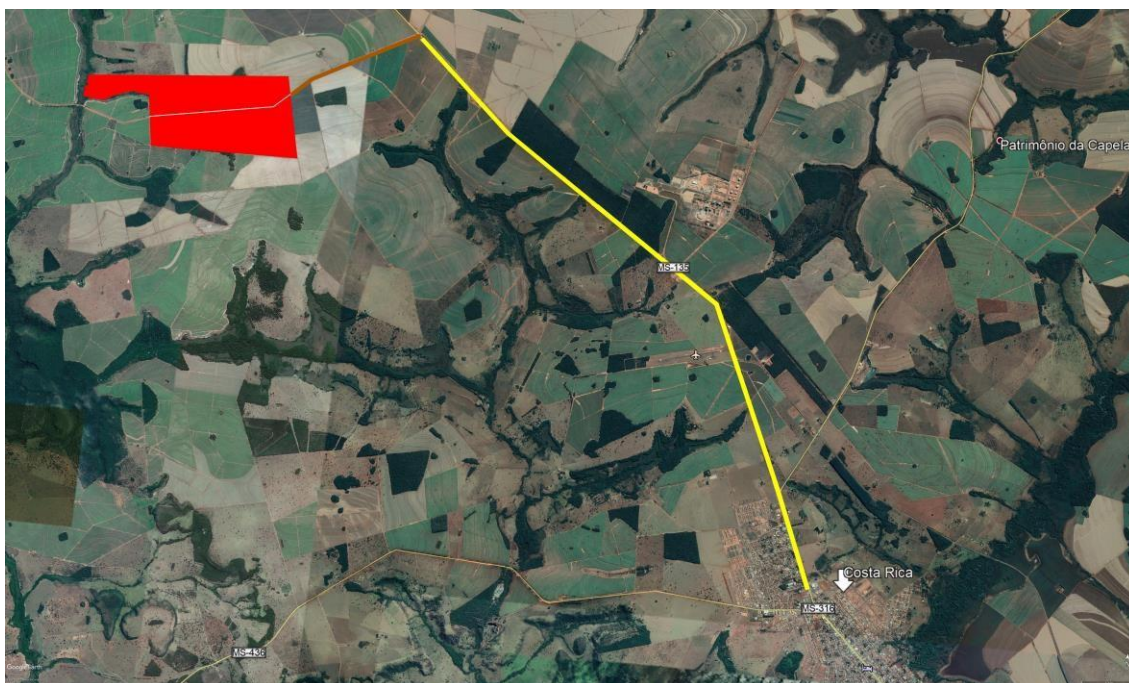

## Fazenda Piracicaba

Matriculas nº1.142

Município: Costa

Rica Area : 484

hectares

Localização:

Saindo da Cidade de Costa Rica MS, pela rodovia MS-135, são 13 KM de asfalto, depois vira a direita na estrada de terra por mais 3,7 KM até chegar na propriedade

Perimetro do Imóvel

Imagem Global

Mapper

Perimetro do Imóvel

Imagem Google

Earth

Perspectiva do

Imóvel Imagem

Google Earth

Curvas de Nivel /

Hipsometria Altitude média

de 750 metros